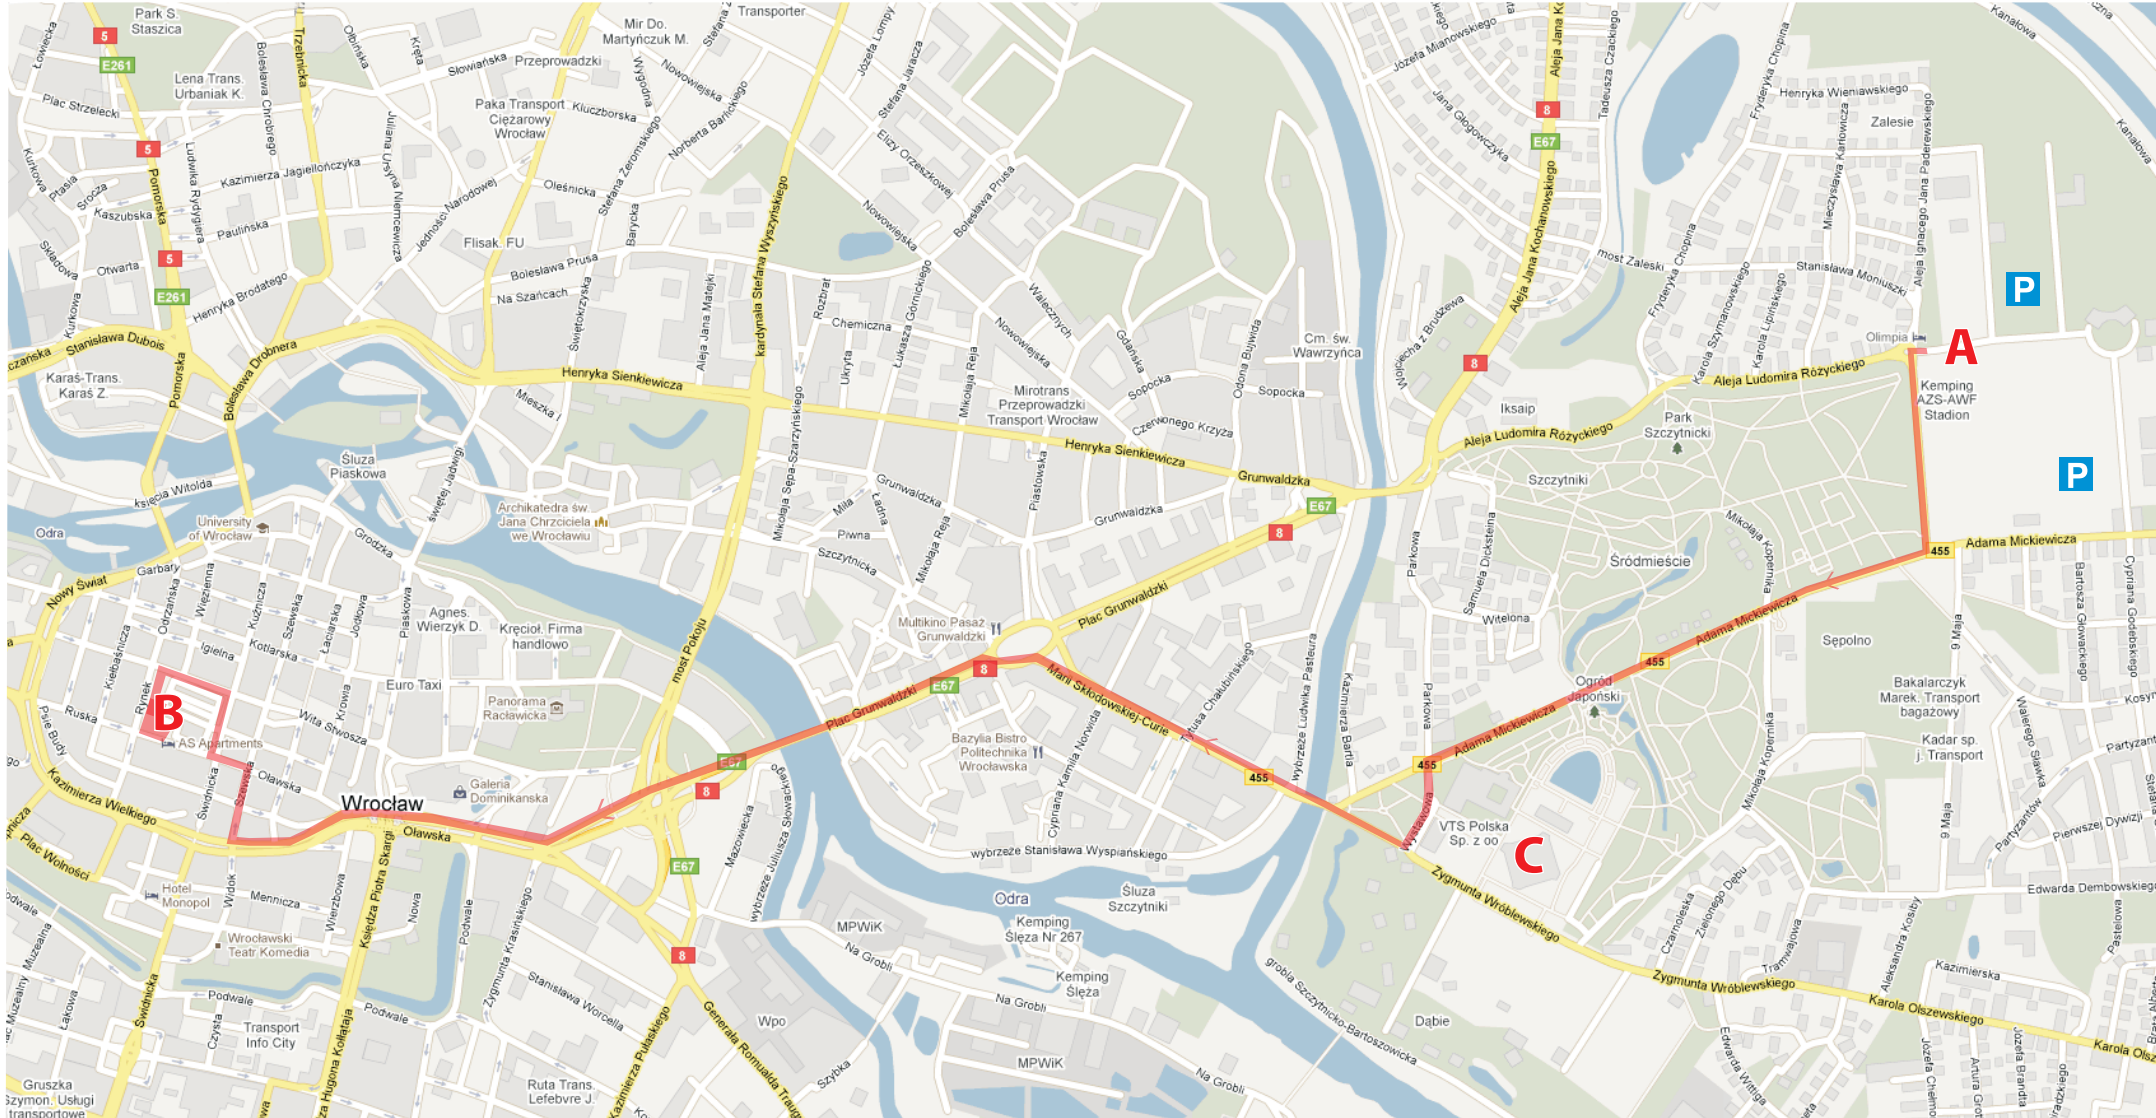

③ MANIFESTACJA - TRASA Wrocław, 17 września 2011

A - początek manifestacji (Al. I. Paderewskiego 35)

B - koniec manifestacji (Rynek)

C - miejsce obrad ministrów finansów (Hala Stulecia)